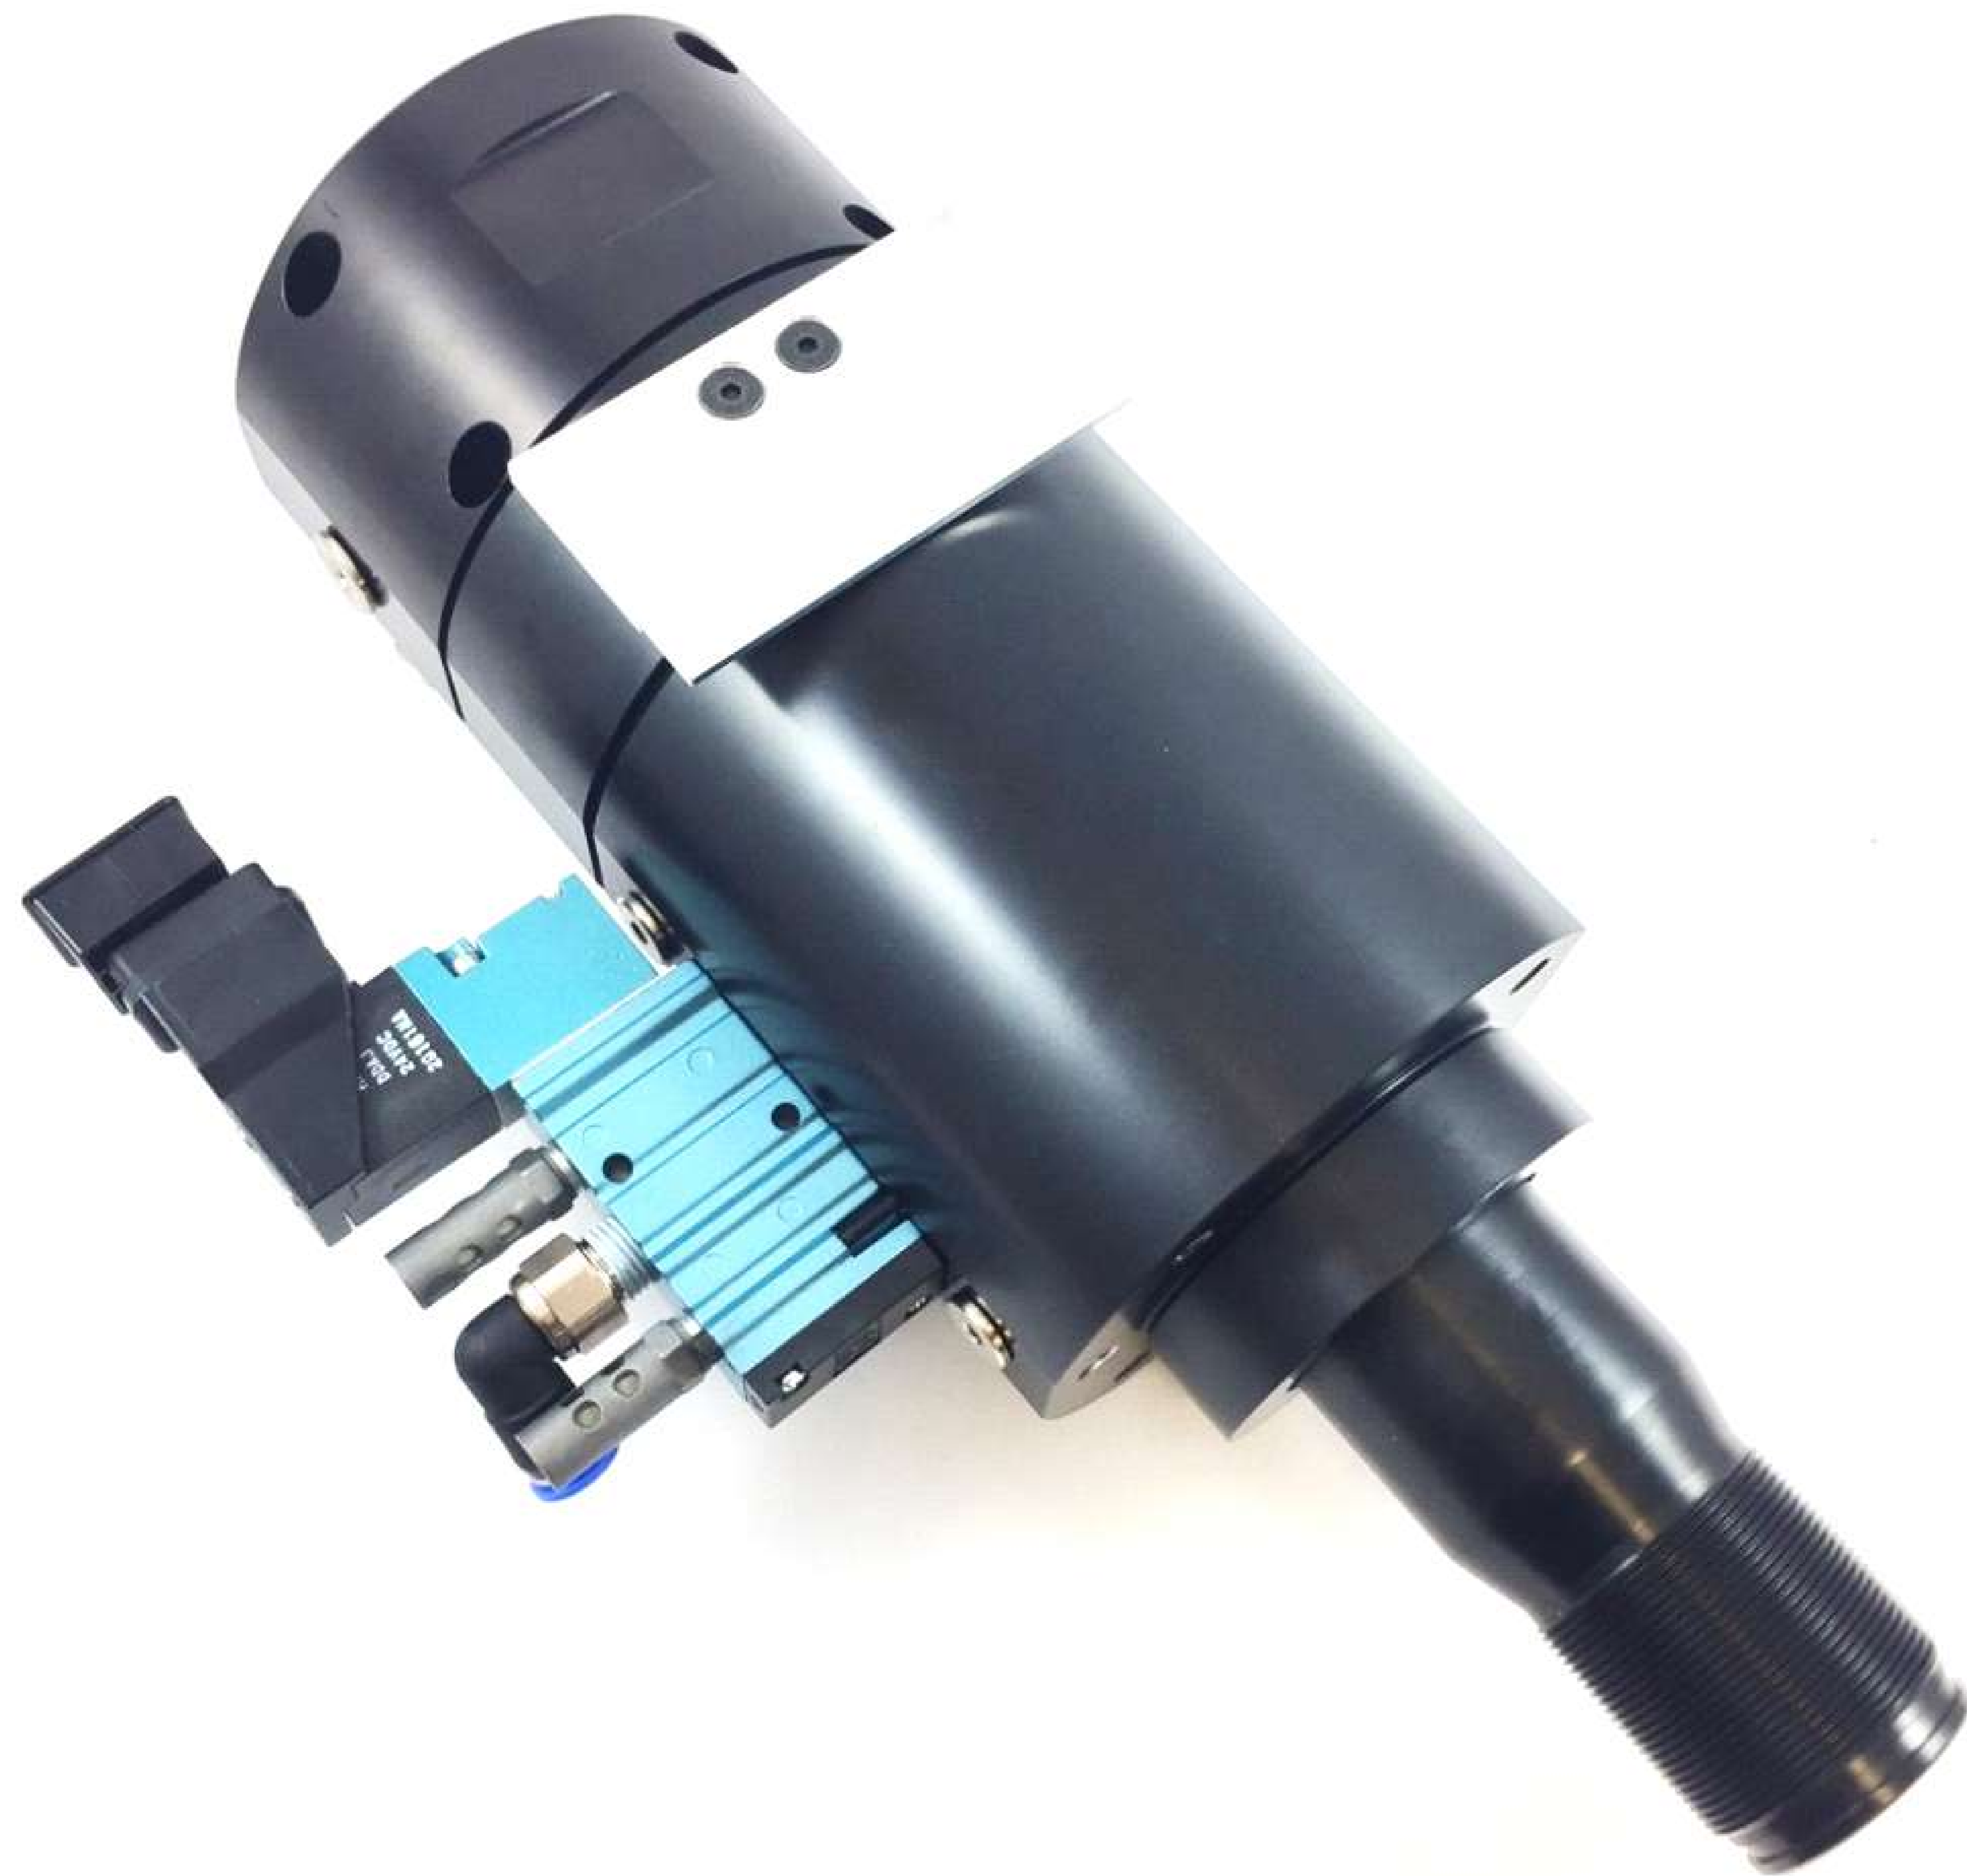

UM

BUSE DE SOUFFLAGE

POUR LES MACHINES DE MARQUE SIDEL S2*

Our partners :

Covirep Sa

*UM n'est pas une licence de Sidel et les pièces UM n'ont pas été approuvés ou autorisés par Sidel.

BUSE DE SOUFFLAGE S2

Bénéfices

- Compatible avec le UM ECO-Manifold pour des économies supplémentaires d'air.
- Valve MAC à montage direct (sans plaque d'adaptation)
- Conception sans graisse avec joints autolubrifiants
- Prêt à l'emploi dans la configuration actuelle de la buse de soufflage S2
- 1 an de garantie